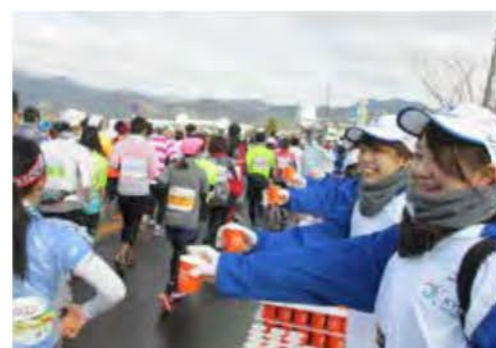

ボランティア・特別団体

宮城学院では「ハートフルボランティア・サポート委員会」を設け、学生のボランティア活動を全面的に支援しています。また、特別団体はキリスト教センター所属の団体で、学内宗教行事への奉仕のほか、学外へも活動・活躍の場を広げています。

【ボランティア】

- 宮城学院女子大学YWCA
- Food and Smile
- 幼児ボランティア

【特別団体】

- 宮城学院女子大学YWCA
- 宮城学院女子大学ハンドベルクワイア