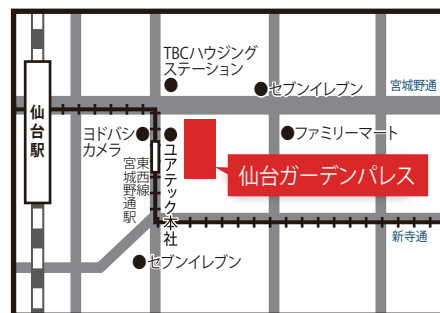

日時

平成30年6月27日(水)
14時30分～17時(受付開始14時～)

会場

仙台ガーデンパレス 2F 鳳凰
〒983-0852 仙台市宮城野区榴岡4丁目1-5
受講希望者は、裏面をご覧くださいお申し込みください。

復興大学

主催 学都仙台コンソーシアム (事業担当：東北工業大学)

<http://www.fukkou-daigaku.gakuto-sendai.jp/>

学都仙台コンソーシアム 復興大学県民講座 開講記念シンポジウム