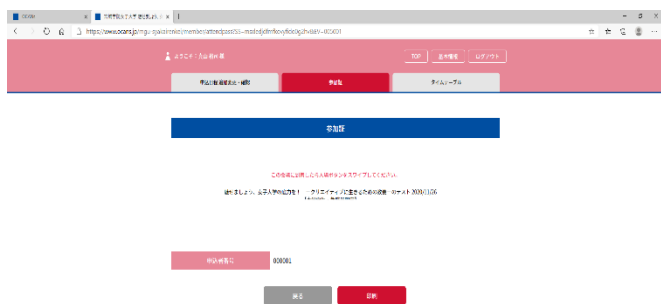

宮城学院女子大学附属キリスト教文化研究所公開シンポジウム
対談「魅せましょう！女子大学の底力を！ークリエイティブに生きるための教養ー」

当日の受付方法について

公開シンポジウムの参加にあたっては、お申込み完了時にメールにてお知らせしたマイページ
(<https://www.ocans.jp/mgu-syakairenkei/entry/login?fid=jRqPwBYB>)
にログインし指定する画面表示を受付にて提示していただきます。なお、講堂付近は電波がつながりにくいため、
事前に画面を表示してから受付にお越しください。
画面の表示方法については次のとおりです。

1. マイページにログイン

お申込み時に設定したメールアドレスとパスワードでログイン

2. 参加証をクリック (タップ)

3. シンポジウム参加証表示をクリック (タップ)

4. 最下部「シンポジウムに参加する」をクリックしながら左ヘスライド（スワイプ）

※11/28（土）12：30 以降に表示されます。

5. 「シンポジウムへ参加する」をクリック（タップ）

WELCOME