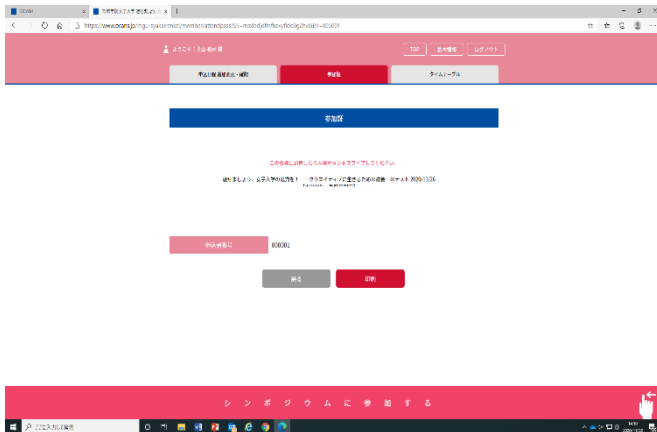

お申込み時に設定したメールアドレスとパスワードでログイン

2. 参加証をクリック (タップ)

宮城学院女子大学 魅せましょう、女子大学の底力を！ークリエイティブに生きるための教養ーのテスト

ご完了しました。ウィンドウを閉じてください

当日は下記の参加証ボタンより参加証を表示させることでシンポジウムにご参加いただけます。

申込日程 追加変更・確認 参加証 タイムテーブル

本サイトは、SSL (256bit) による暗号化通信に対応しています。

3. シンポジウム参加証表示をクリック（タップ）

4. 最下部「シンポジウムに参加する」をクリックしながら左へスライド（スワイプ）

※11/28（土）13：00 に表示されます。

5. 「シンポジウムへ参加する」をクリック（タップ）

WELCOME

以下リンクからシンポジウムへご参加ください。

申込者番号 000001

シンポジウムへ参加する