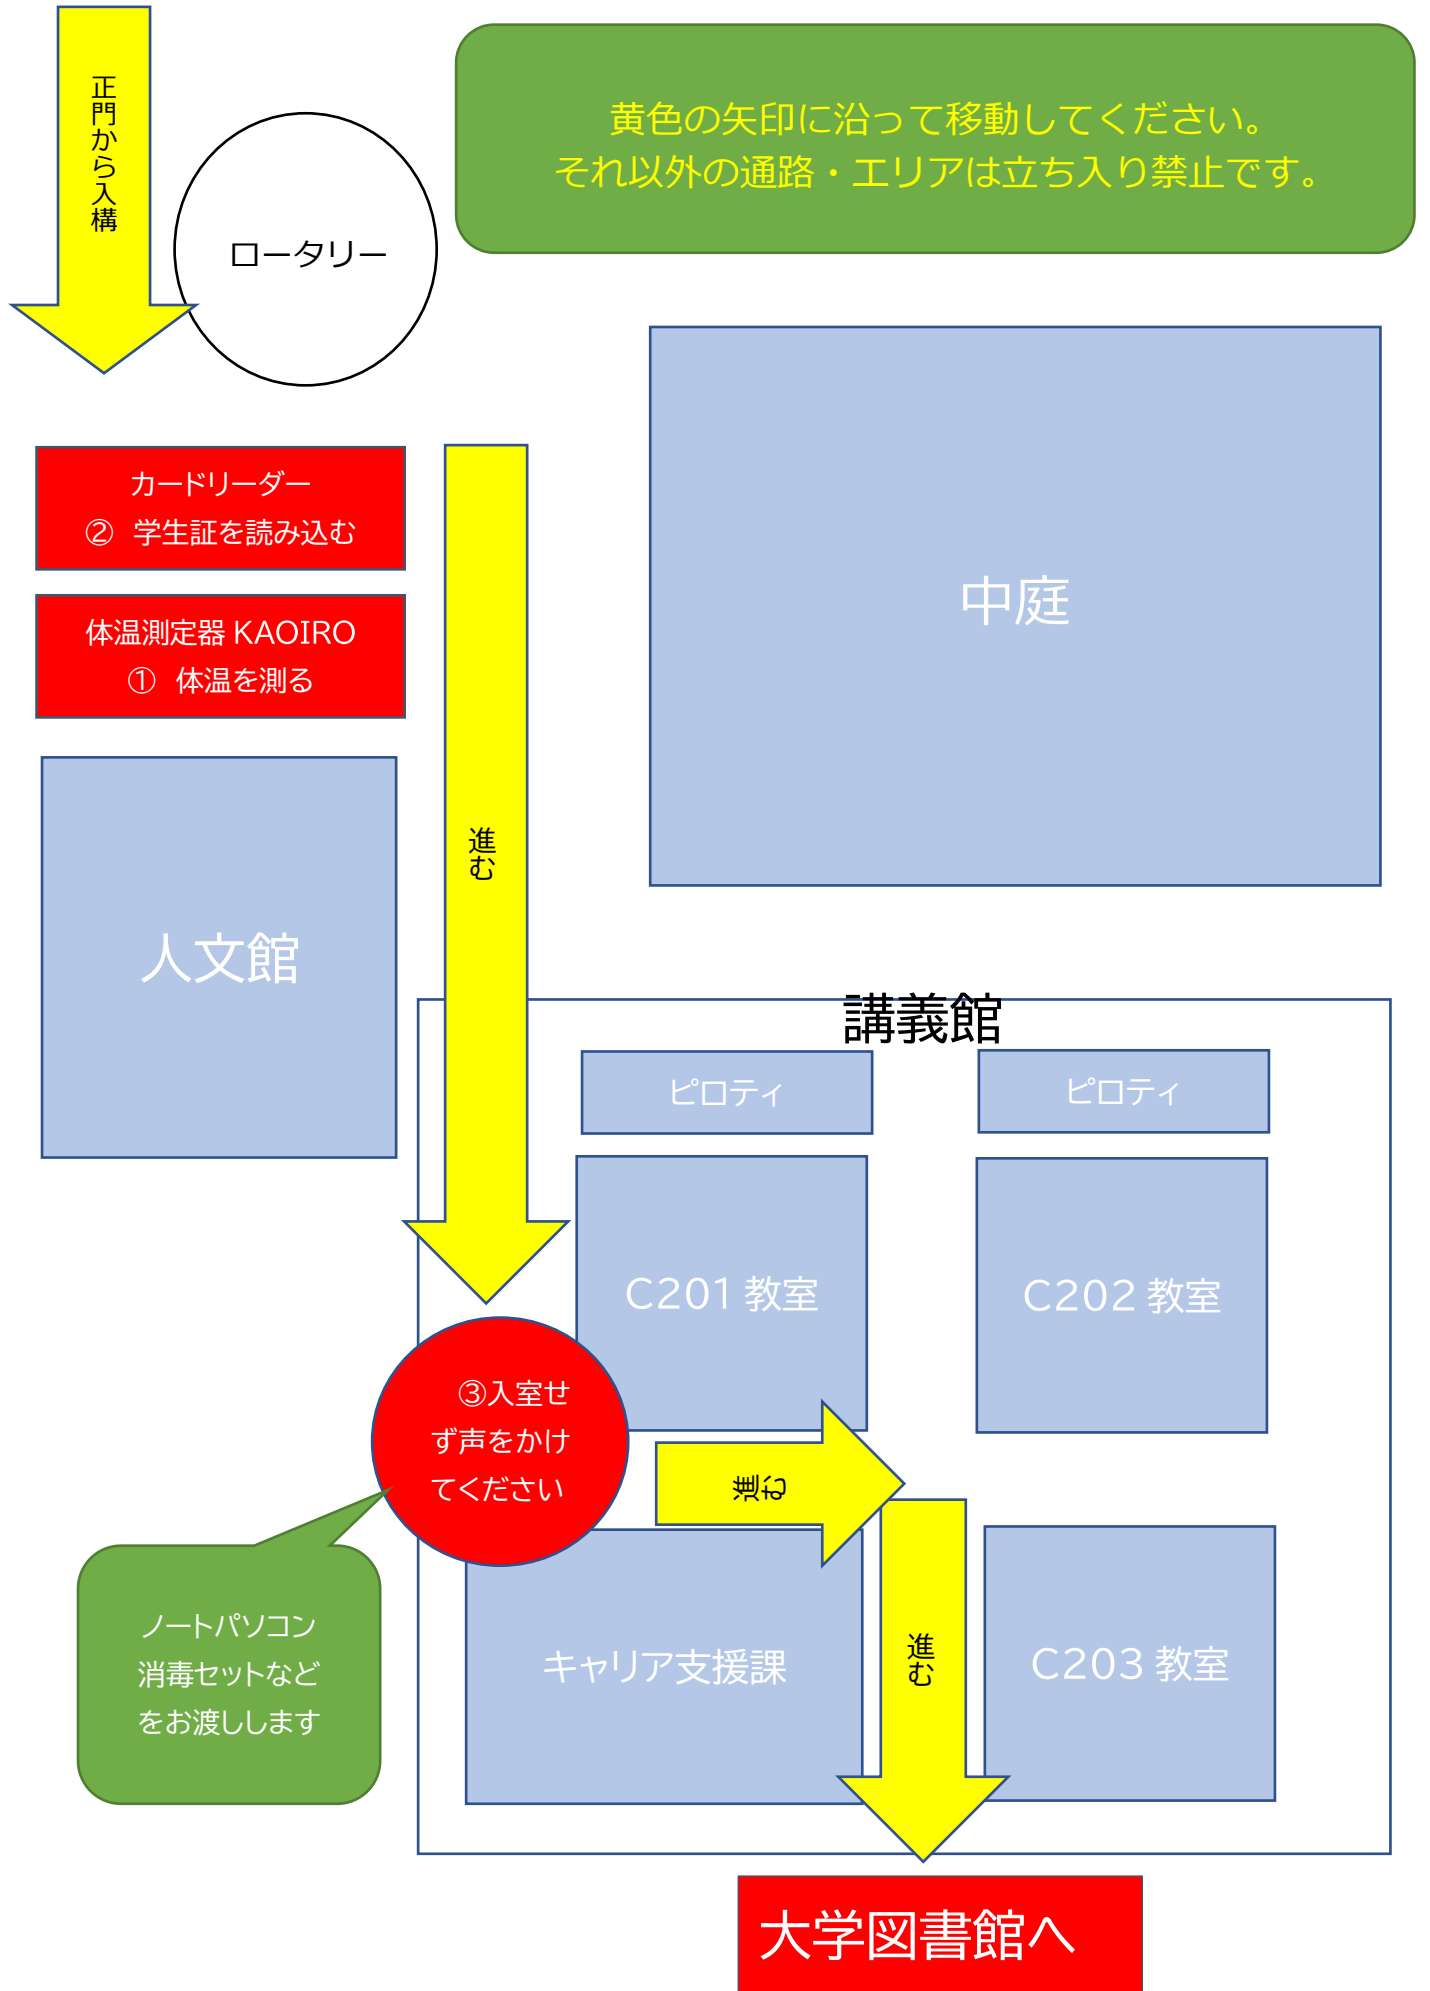

# 登校時

# 図書館内

黄色の矢印に沿って移動してください。  
それ以外の通路・エリアは立ち入り禁止です。

2階

ブラウジングルーム

1階 図書館

セミナールーム

1

セミナールーム

## 使用後の消毒

- ① キーボード、マウス、ヘッドセット  
(ティッシュにアルコールを吹き付けてから拭いてください。直接機器に吹き付けてはいけません)
- ② テーブル、イス
- ③ ドアノブ
- ④ ゴミは持ち帰ってください

受付カウンター

「キャリアで予約をした〇〇です」と図書館の方に声をかけてください。帰りも忘れずに声をかけてください

渡り廊下

螺旋階段  
らせん

入口