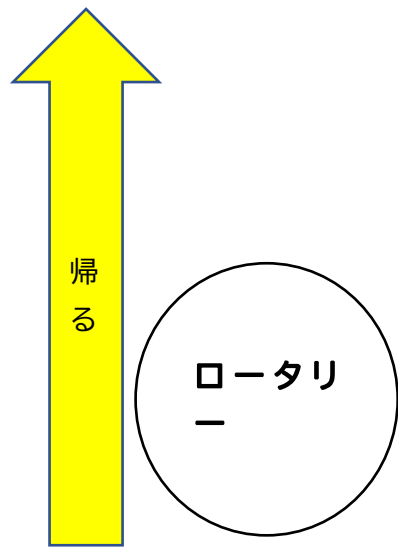

黄色の矢印に沿って移動してください。
それ以外の通路・エリアは立入禁止です

カードリーダー
②学生証を読み込む

体温測定器 KAOIRO

人文館

中庭