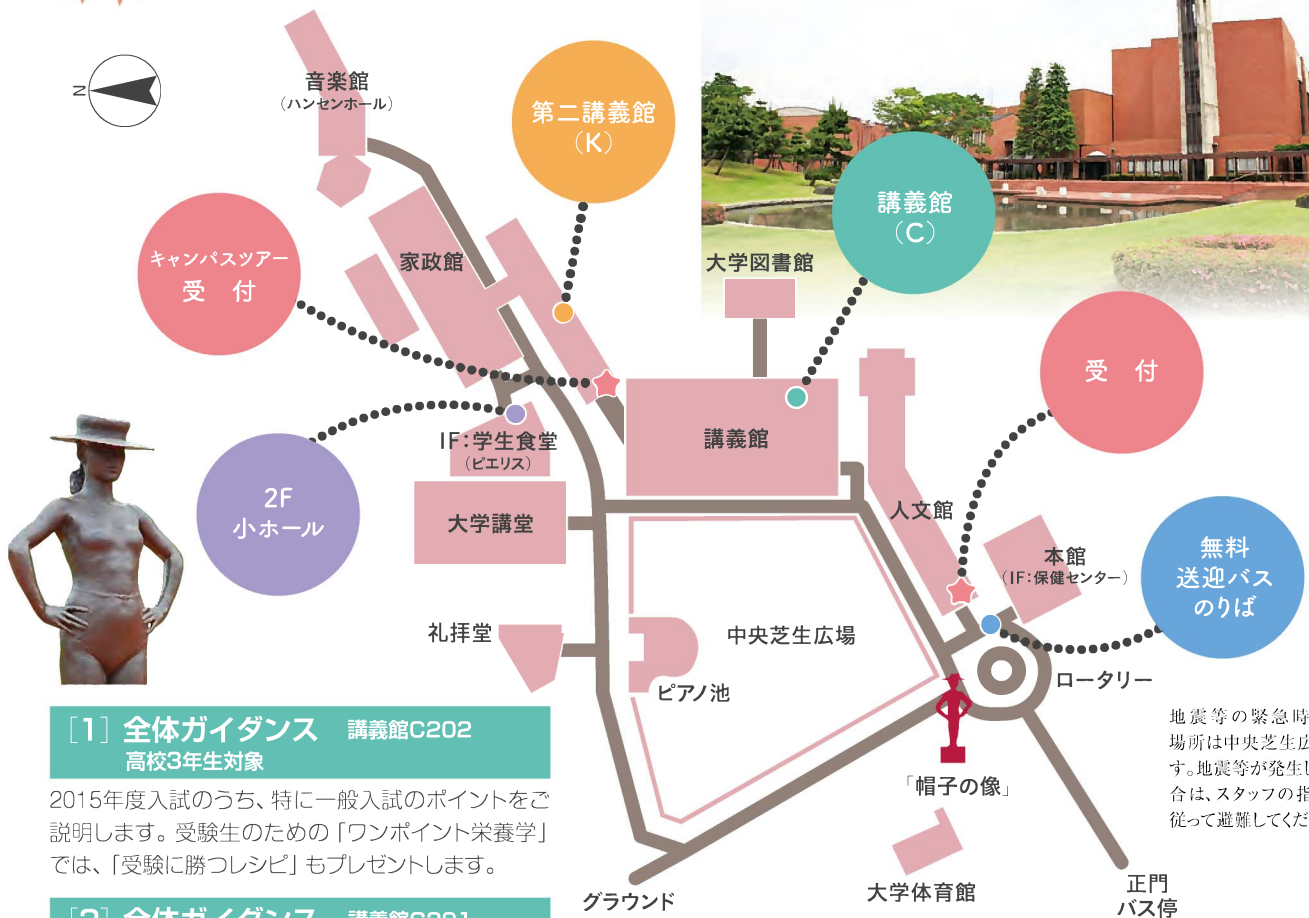

Miyagi Gakuin Women's University MG Open Campus

見つけよう、 未来の自分

宮城学院女子大学で
キャリアについて考えよう！

12/6 SAT 13:00 ▶ 15:00

本日は、宮城学院女子大学オープンキャンパスにご来場いただきありがとうございます。
見たり、聞いたり、参加したり…自由に宮城学院女子大学を体験してください！

本日のプログラム

	会場	13:00	14:00	15:00	時間
キャリアガイダンス 高校生のための仕事図鑑	第二講義館 (次ページ参照)		▶▶		13:40~14:10 14:20~14:50
[1] 高校3年生対象 全体ガイダンス	講義館 (C202)	▶			13:00~13:30
[2] 高校1,2年生対象 全体ガイダンス	講義館 (C201)	▶			
[3] 学科別懇談コーナー	小ホール		▶▶▶		15時終了
[4] 入試相談コーナー			▶▶▶		
[5] 学生生活・就職相談	第二講義館 (K201)		▶▶▶		
[6] キャンパスツアー	学内		▶▶▶		13:30から30分間隔

CAMPUS GUIDE

地震等の緊急時避難場所は中央芝生広場です。地震等が発生した場合は、スタッフの指示に従って避難してください。

[1] 全体ガイダンス 講義館C202 高校3年生対象

2015年度入試のうち、特に一般入試のポイントをご説明します。受験生のための「ワンポイント栄養学」では、「受験に勝つレシピ」もプレゼントします。

[2] 全体ガイダンス 講義館C201 高校1・2年生対象

将来の進路を考えはじめたみなさんに、宮城学院の特長や学科構成等を簡単にご紹介します。他の企画に参加する前に、ぜひご参加ください。

在学生の活動コーナー 在学生が中心に行うコーナーです。お気軽にお立ち寄りください。

プロジェクト活動報告 講義館2F南側ロビー MG-LAC(宮城学院リエゾン・アクション・センター)

学生が行っている自主活動(さなぎプロジェクト*、災害復興ボランティア活動等)の様子を講義館入口(南側)のロビーでパネル展示しています。

*学生たちの主体的な「学びの場」の創出・広場のためのプロジェクト。

miniココロサイコロ 講義館2F北側ロビー

交通のご案内

◆路線バス(宮城交通)

	仙台駅前行き(宮城学院前~仙台駅前)		地下鉄 旭ヶ丘駅行き
	市役所経由	上杉通経由	
14時	18 30北 42	01 12 12急 50	15
15時	18 20北	01 12 27急	15
16時	18 20北 42	01 12 12急	35

※「北」北山トンネル経由、※「急」急行

◆無料送迎バス

地下鉄旭ヶ丘駅行き	
14時	30 45
15時	00 15

バス乗り場は、「ロータリー」付近です。