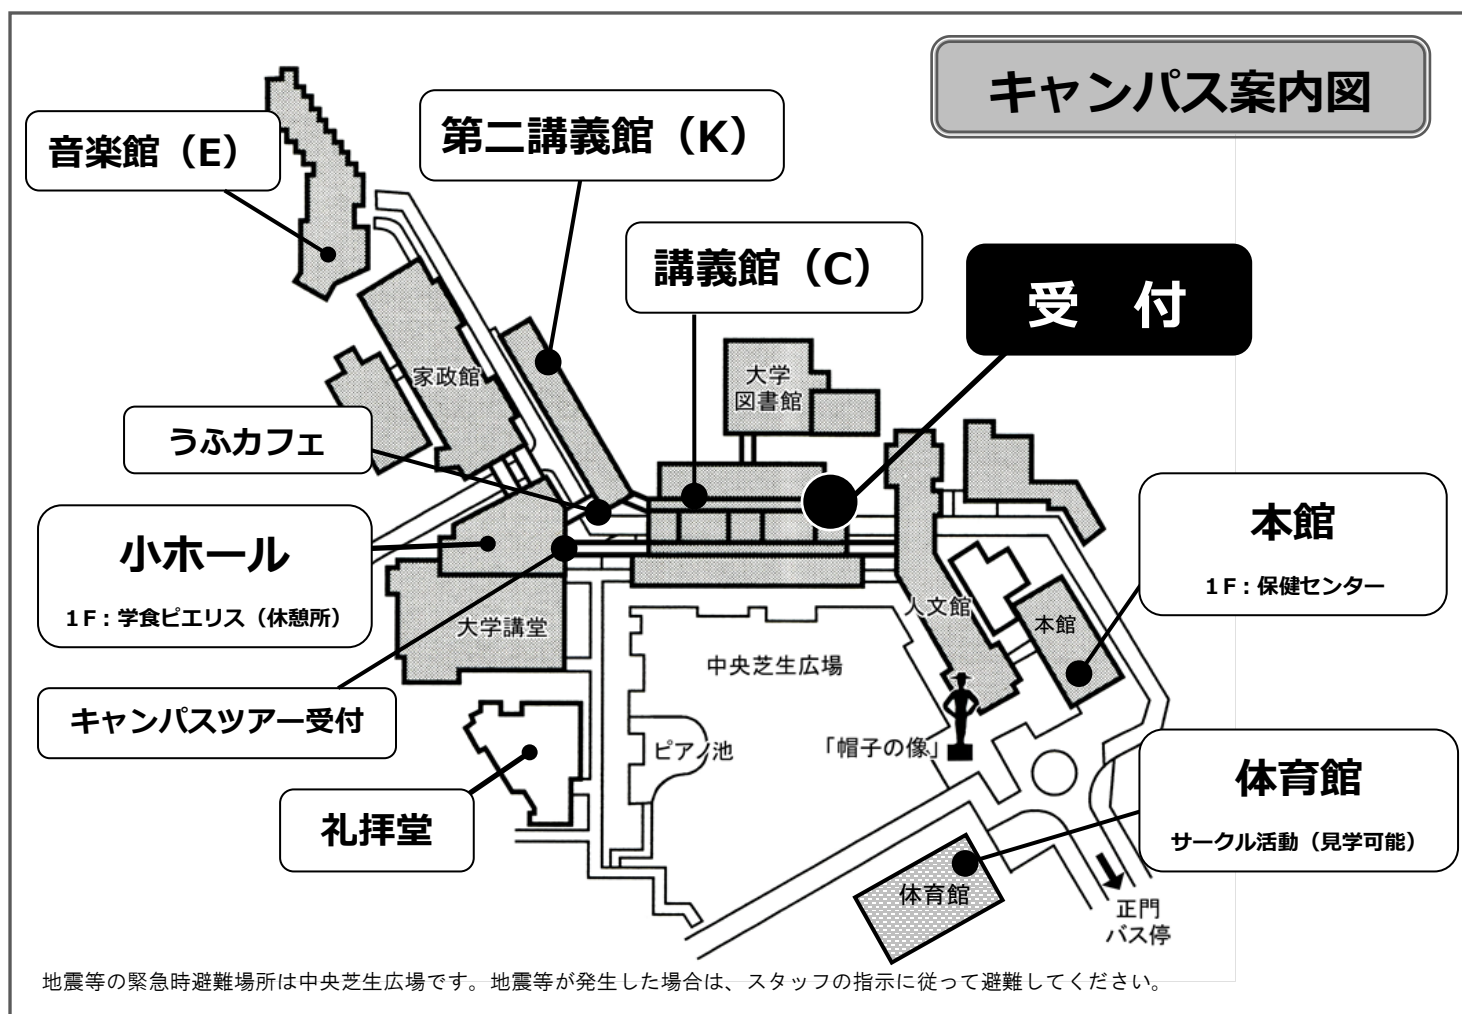

宮城学院女子大学

オープンキャンパス 2013 in Winter

12/7 (土) 13:00~15:00

本日は、宮城学院女子大学オープンキャンパスにご来場いただきありがとうございます。
見たり、聞いたり、参加したり・・・自由に宮城学院女子大学を体験してください！

◆本日のプログラム◆

	会場	13:00	14:00	15:00	時間
[1] 高校生のための仕事図鑑	K202.301.302.306	右ページ参照			右ページ参照
[2] 入試説明会	K209				14:30～15:00
[3] 学科別懇談コーナー	小ホール				13:00～15:00
[4] 入試相談コーナー					
[5] 学生生活・就職相談	K201				
[6] 在学生による大学紹介コーナー	K203				
[7] キャンパスツアー					13:00から30分間隔

[1] 高校生のための仕事図鑑 (K202.301.302.306)	[2] 入試説明会 (K209)
各専門分野の教員が、本学の学びと関わりのあるさまざまな職業・業界についてご説明します！まだ進路を迷っている方、どのような職業があるのか知りたい方は、ぜひご参加ください。	2月・3月に実施するA日程・B日程入試についてご説明します。3年生でこれから受験を考えている方、どのような入試制度があるのか知りたい方はぜひご参加ください。
[3] 学科別懇談コーナー (小ホール)	[4] 入試相談コーナー (小ホール)
入試や勉強方法、学生生活、卒業後の進路のことなど、教員や在学生が相談に応じます。 また、各学科が写真や資料の展示、ビデオ上映などを行っています。	入試全般に関する個別相談を行います。編入学や大学院入試の相談も受け付けています。入試についてわからないことがあれば、気軽に相談してください！入試の過去問題無料配布、2014年度版赤本販売も行います。
[5] 学生生活・就職相談コーナー (K201)	[6] 在学生による大学紹介コーナー (K203)
学生生活全般（奨学金・寮・サークル活動など）や、就職活動・就職支援に関する個別相談を行います。 お気軽にお立ち寄りください。	MG-PRプロジェクトの4年生が、本学の校風や特徴をご紹介します。大学生生活の過ごし方など、わからないことも気軽に相談してください！
[7] キャンパスツアー	
MG-PRプロジェクトの学生が学内施設をご案内します。13:00より30分間隔でご案内しますので、ご都合の良い時間に小ホール前受付までお越しください。	

【**在学生の活動紹介**】 在学生が中心に行う下記の企画は、13:00～15:00まで行っています。

<p>★プロジェクト活動報告／講義館ロビー南側 MG-LAC（宮城学院リエゾン・アクション・センター） 学生が行っている自主活動（さなぎプロジェクト）の様子を講義館ロビーにてパネル展示しています。また、14:00より、「QSP」による弦楽三重奏を行いますので、どうぞお聴きください。 ※学生たちの主体的な「学びの場」の創出・応援のためのプロジェクト。</p>	<p>★mini ココロサイコロ／講義館ロビー北側 当企画は、昨年度の心理行動科学科1年生が半年かけて研究した成果を発表する、ユニークな企画です。今回は、「視覚イリュージョン」「続々・義援金を寄付する心理」の2つのテーマについて研究した成果を発表します。 “心理学は、机の上だけでは学べない。”をモットーとする本学科の実践活動をご覧ください！</p>
---	---